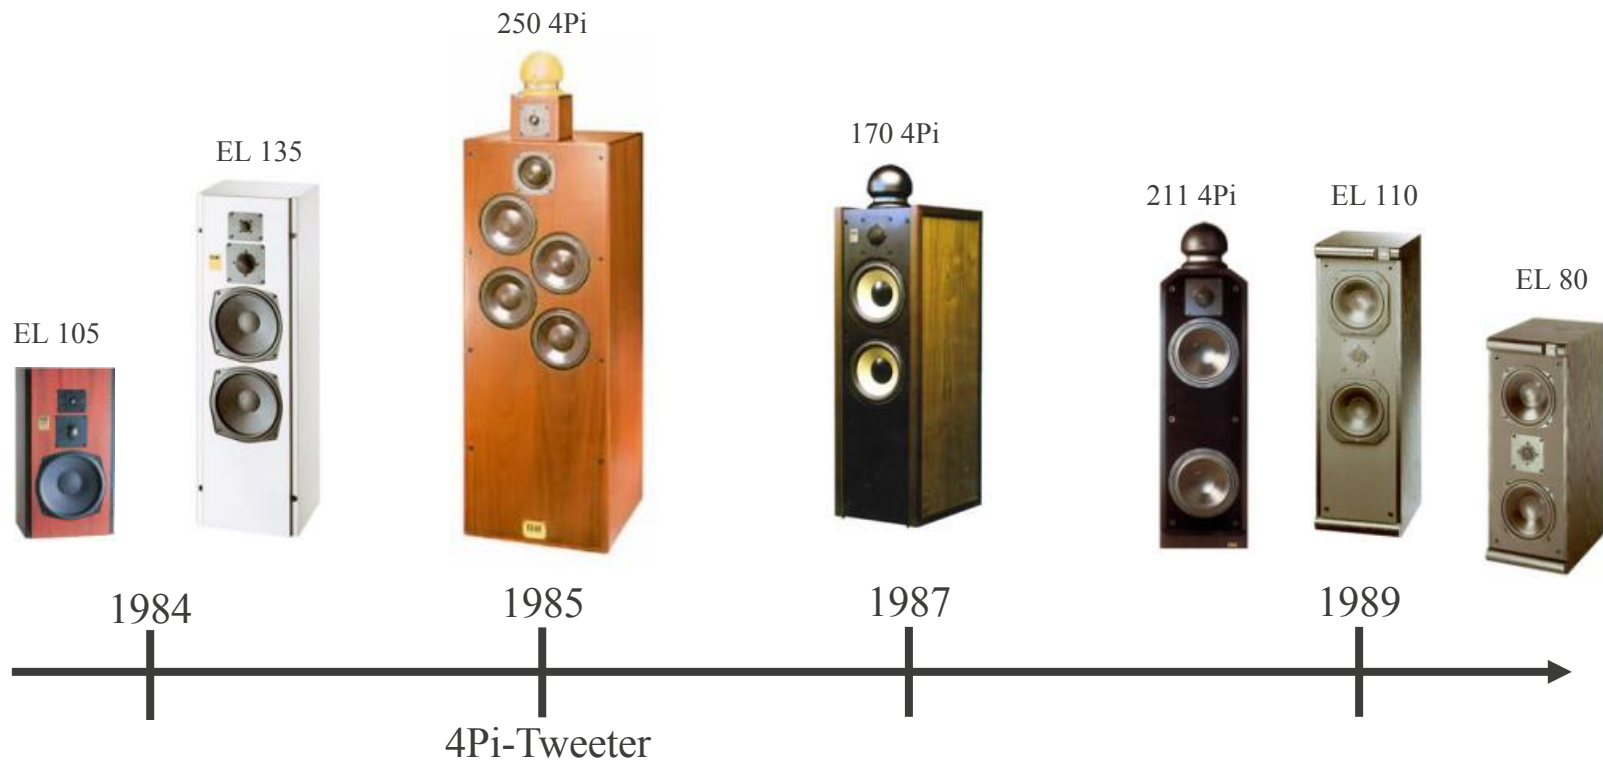

Historie & Mijlpalen | 1980 - 1989