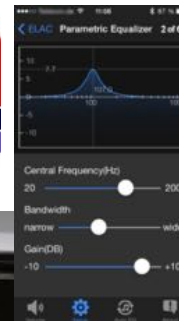

# Historie & Mijlpalen | 2000 - 2015

2011

VX-JET

2013

AIR-X

2015

App Control