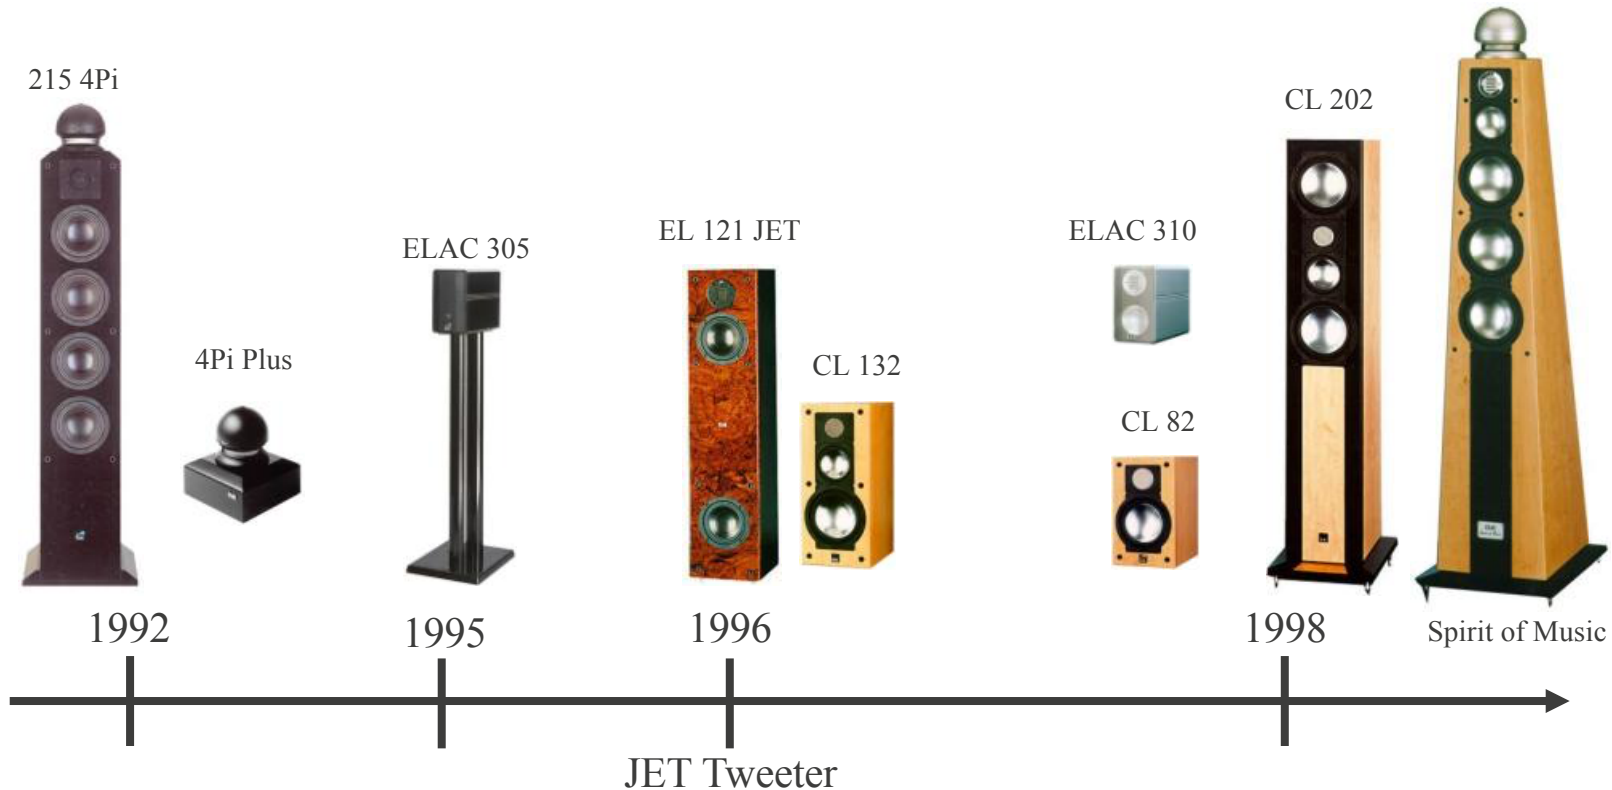

Historie & Mijlpalen | 1990 - 1999