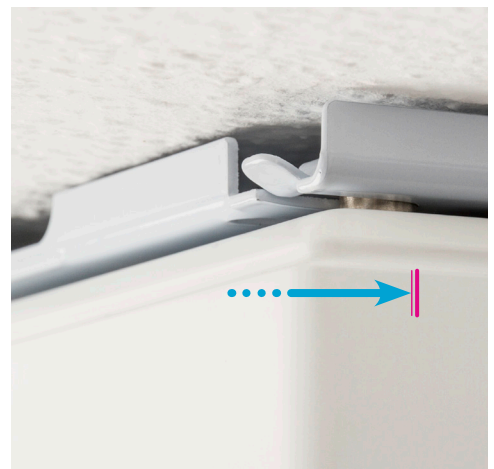

[Ceiling Bracket]

for
WS 1645, WS 1445, WS 1425

ELAC Electroacoustic GmbH
Rendsburger Landstraße 215 • 24113 Kiel • Germany
Tel. +49-431-64774-0 • www.elac.com